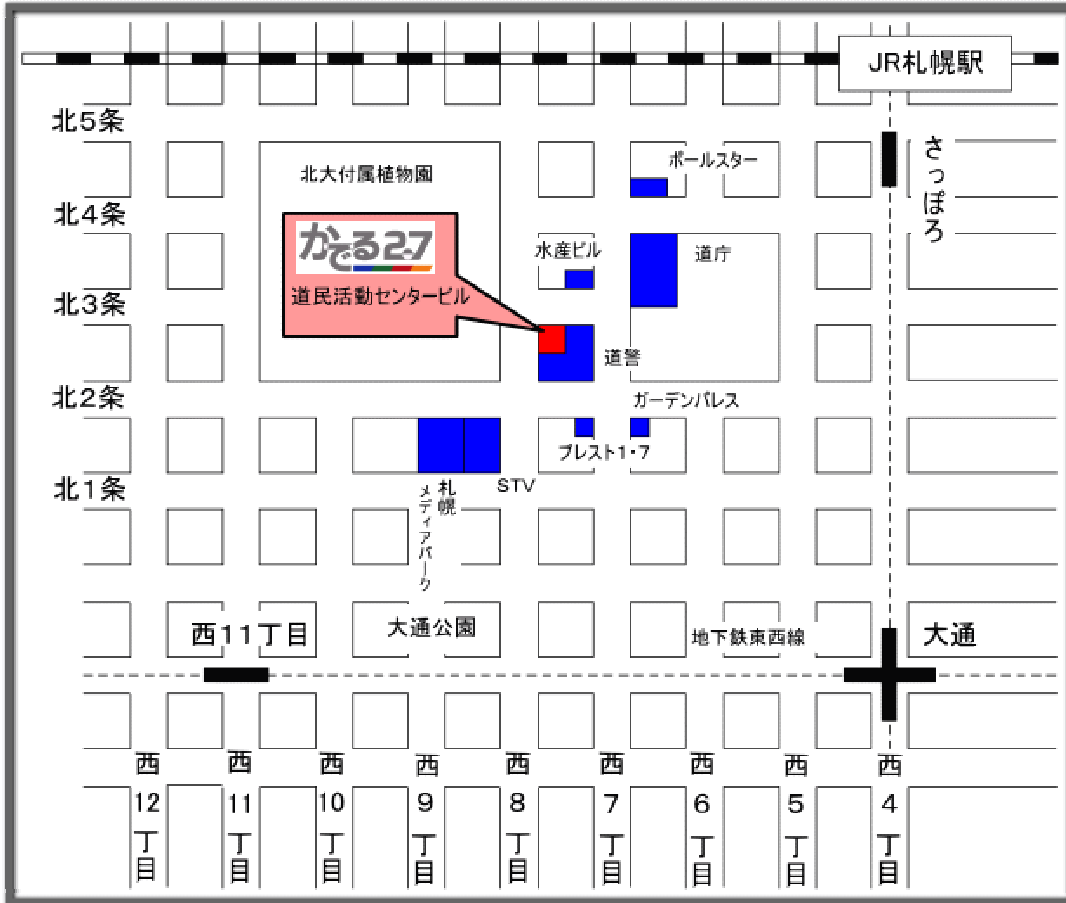

検定試験会場 案内図

札幌会場：道民活動振興センター（札幌市中央区北2条日7丁目）

仙台会場：ネットU 仙台市情報・産業プラザ（仙台市青葉区中央1-3-1）

東京会場：ベルサール神田（千代田区神田美土代町7 住友不動産神田ビル）

名古屋会場：アイ・エム・ワイ（名古屋市東区葵 3-7-14）

大阪会場：大阪 YMCA 国際文化センター（大阪市西区土佐堀 1-5-6）

広島会場：RCC 文化センター（広島市中区橋本町 5-11）