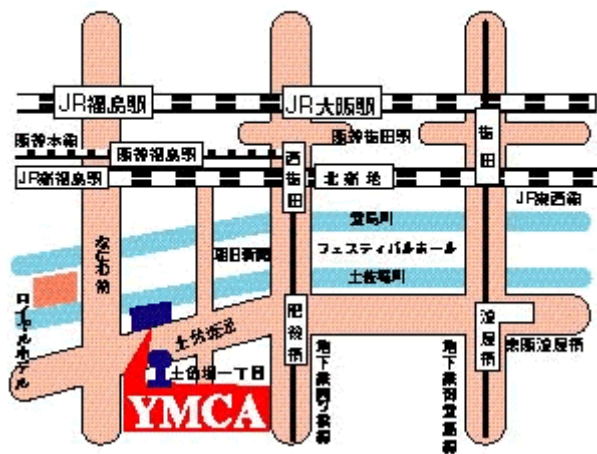

検定試験会場 案内図

札幌会場：道民活動振興センター（札幌市中央区北2条日7丁目）

仙台会場：ネットU 仙台市情報・産業プラザ（仙台市青葉区中央1-3-1）

東京会場：ベルサール神田（千代田区神田美土代町7 住友不動産神田ビル）

名古屋会場：アイ・エム・ワイ（名古屋市東区葵 3-7-14）

大阪会場：大阪 YMCA 国際文化センター（大阪市西区土佐堀 1-5-6）

広島会場：RCC 文化センター（広島市中区橋本町 5-11）