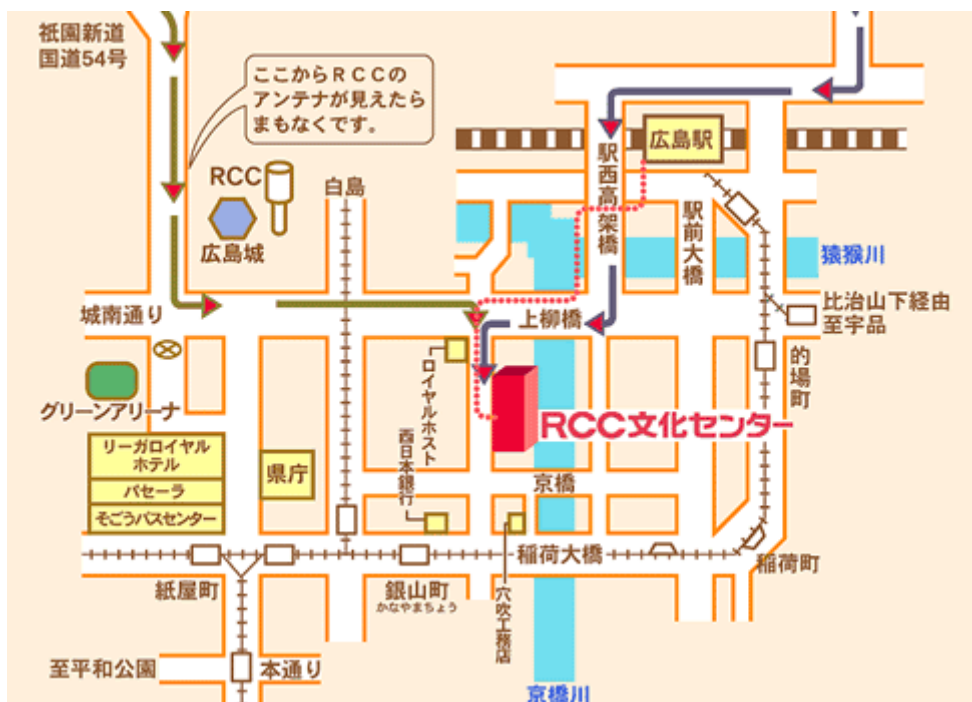

検定試験会場 案内図

札幌会場：道民活動振興センター（札幌市中央区北2条日7丁目）

仙台会場：ネットU 仙台市情報・産業プラザ（仙台市青葉区中央1-3-1）

東京会場：ベルサール神田（千代田区神田美土代町7 住友不動産神田ビル）

名古屋会場：アイ・エム・ワイ（名古屋市東区葵 3-7-14）

大阪会場：大阪 YMCA 国際文化センター（大阪市西区土佐堀 1-5-6）

広島会場：RCC 文化センター（広島市中区橋本町 5-11）

福岡会場：(財)福岡県中小企業振興センター(福岡市博多区吉塚本町 9-15)