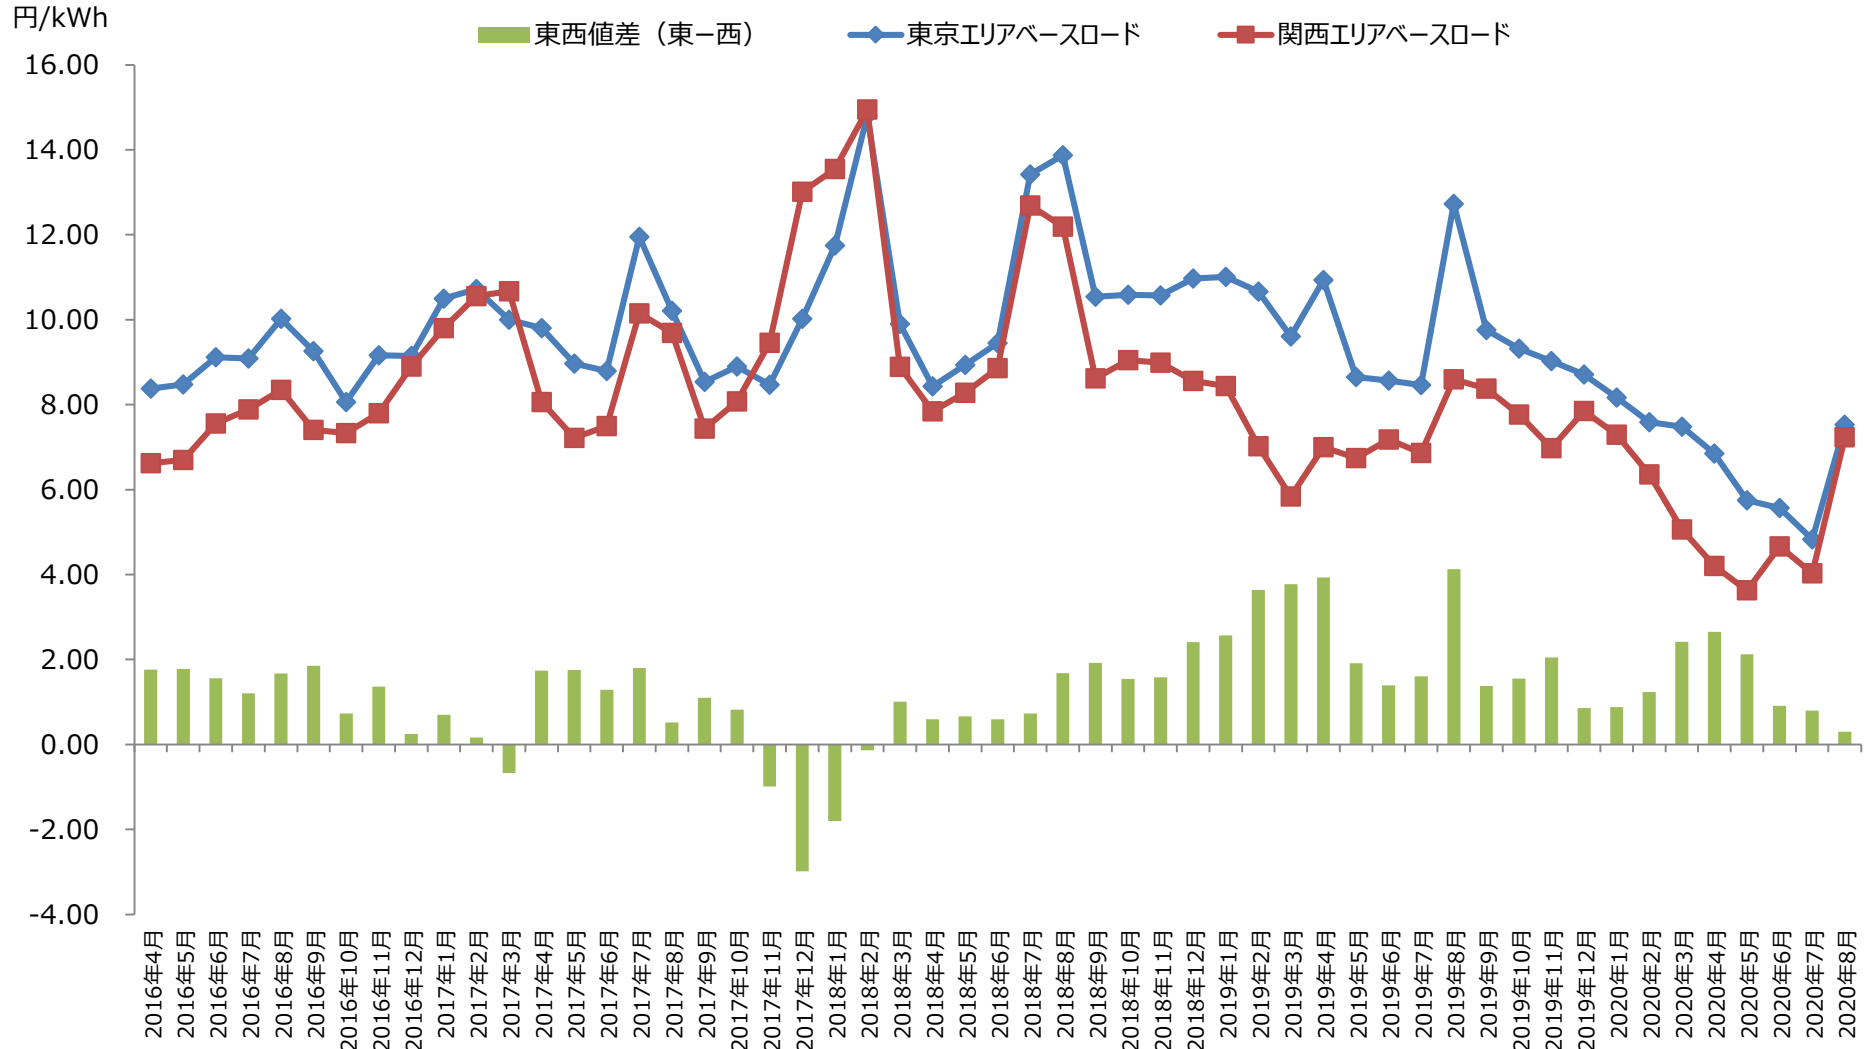

東京エリア及び関西エリア月間平均ベースロード価格

東京エリア及び関西エリア月間平均日中ロード価格