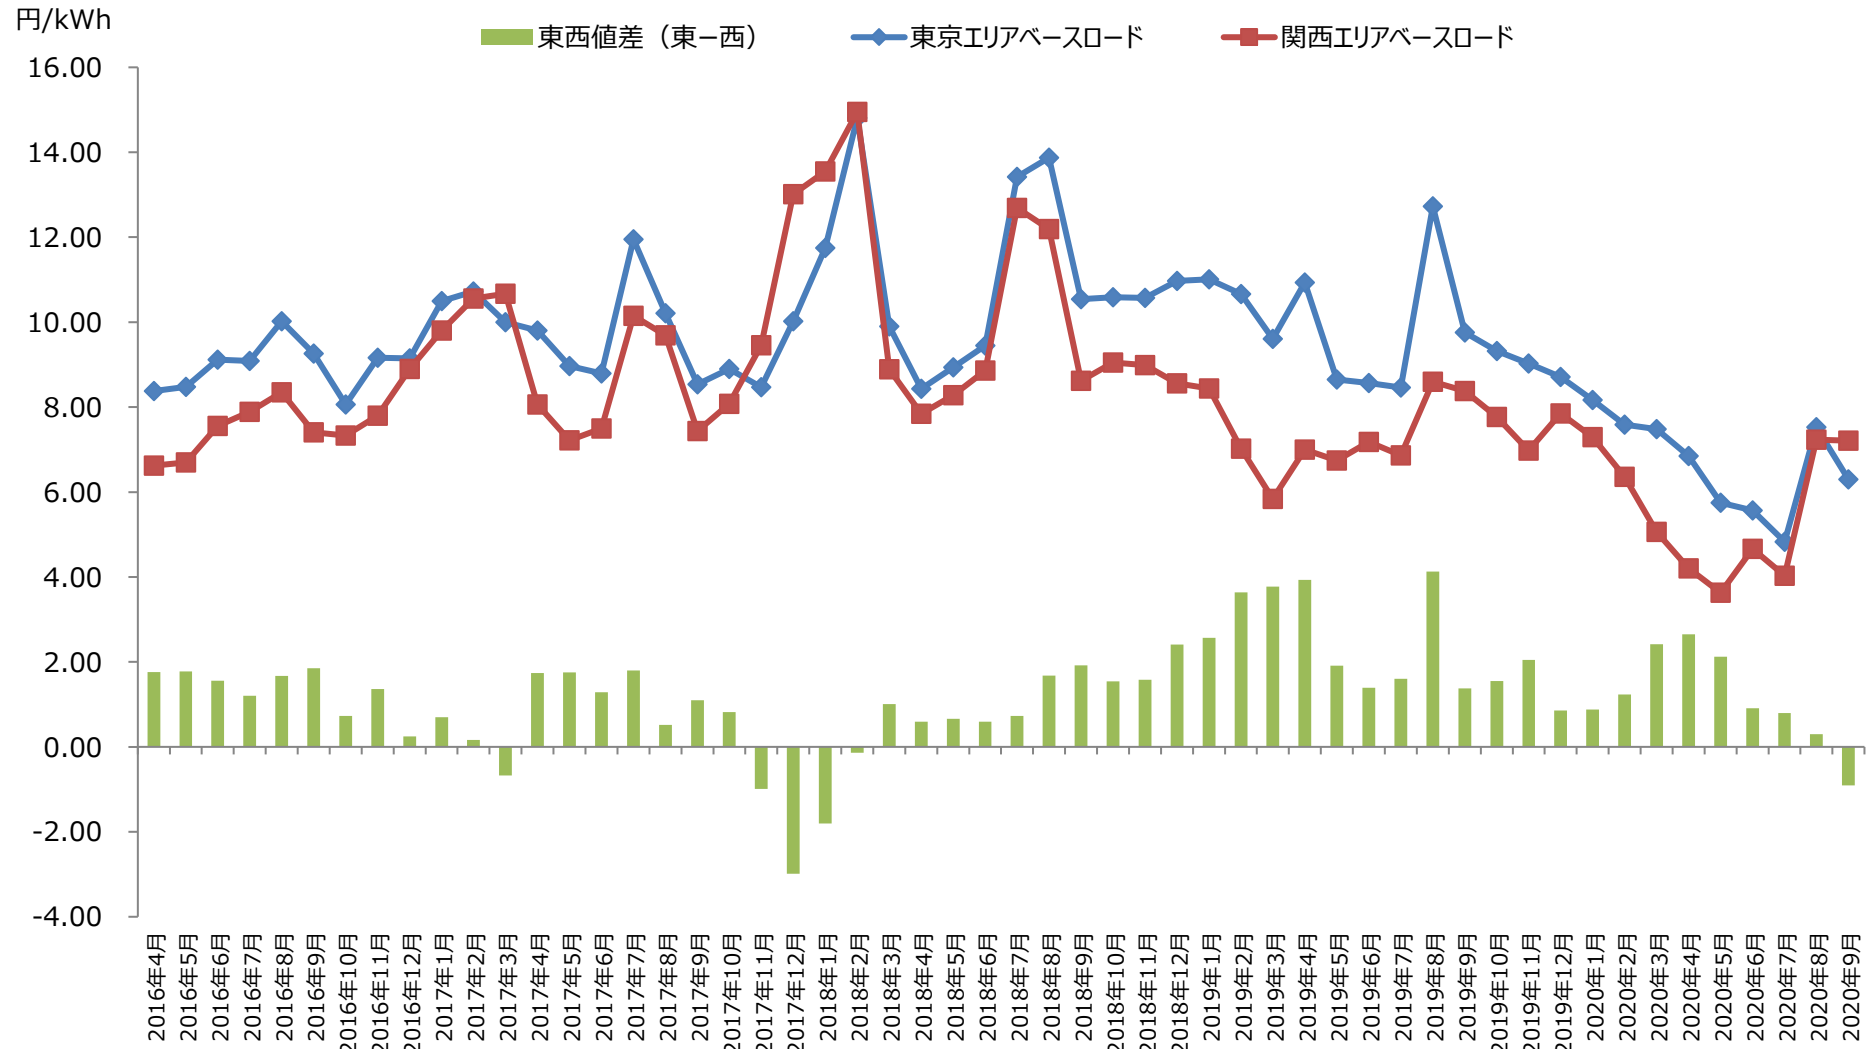

東京エリア及び関西エリア月間平均ベースロード価格

東京エリア及び関西エリア月間平均日中ロード価格