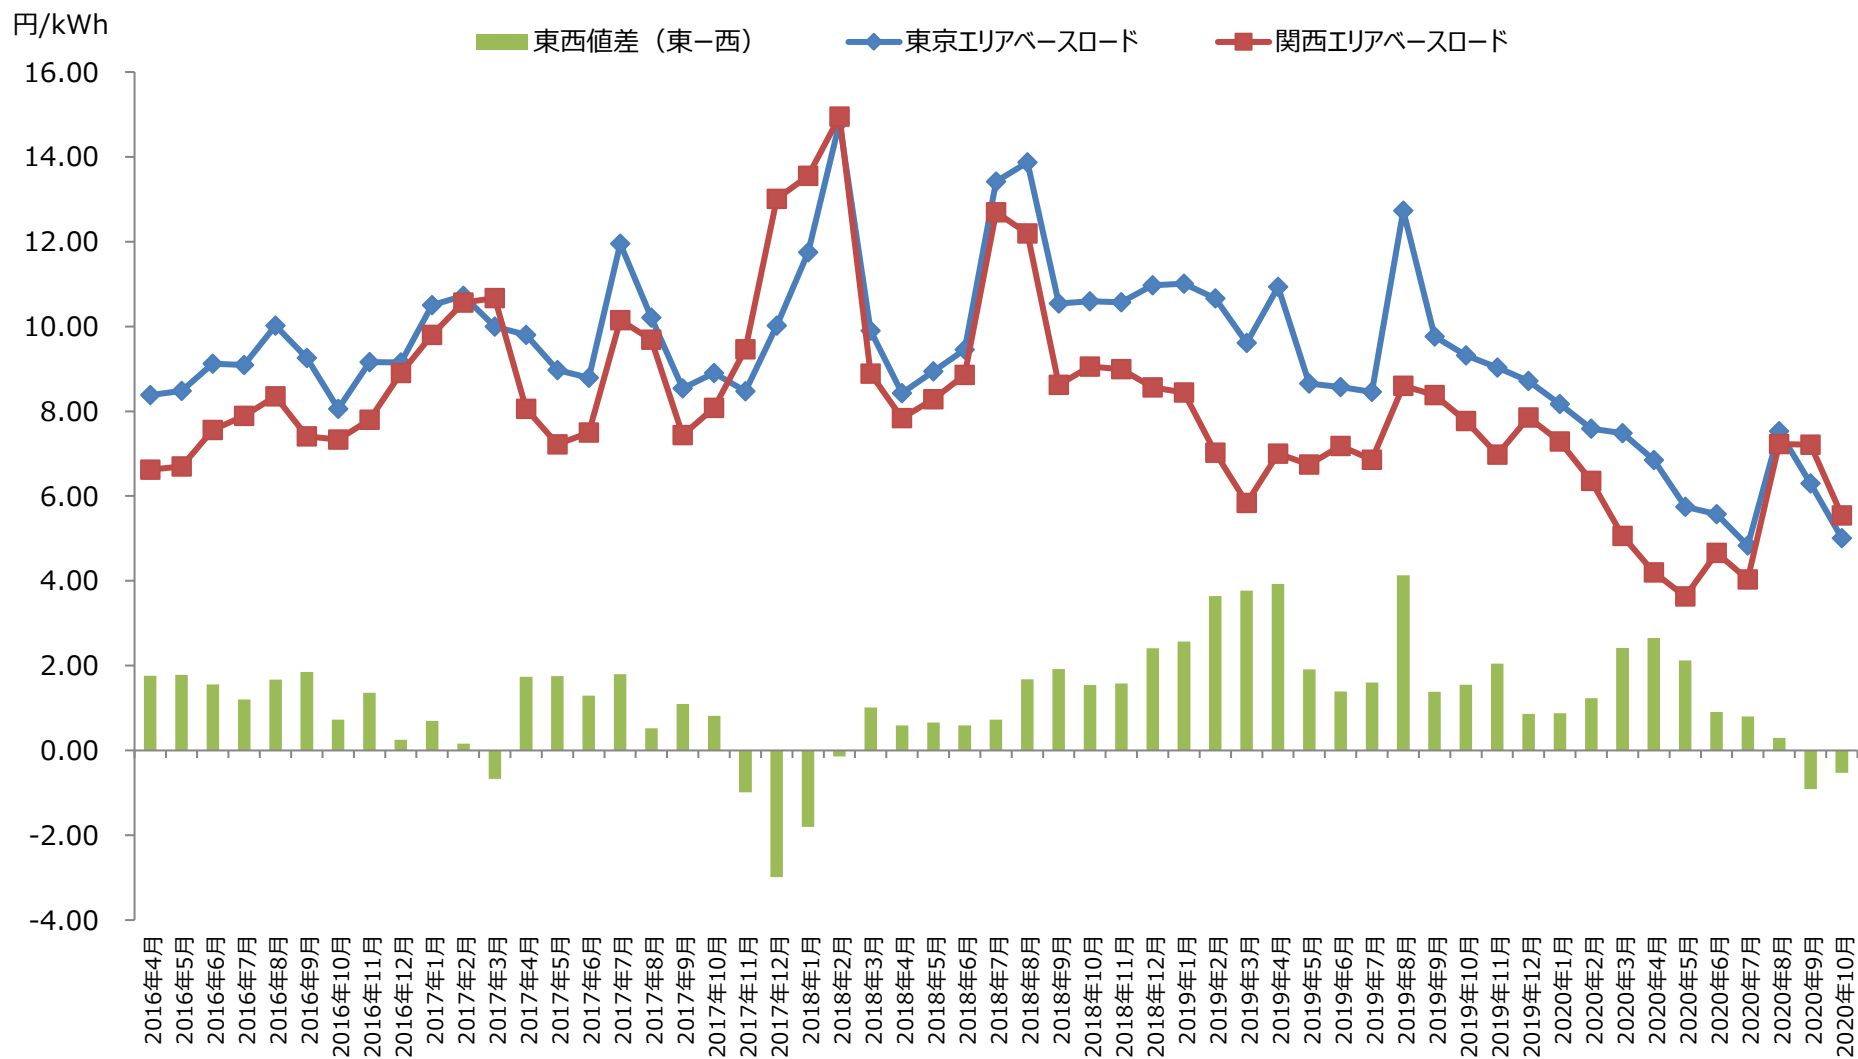

東京エリア及び関西エリア月間平均ベースロード価格

東京エリア及び関西エリア月間平均日中ロード価格