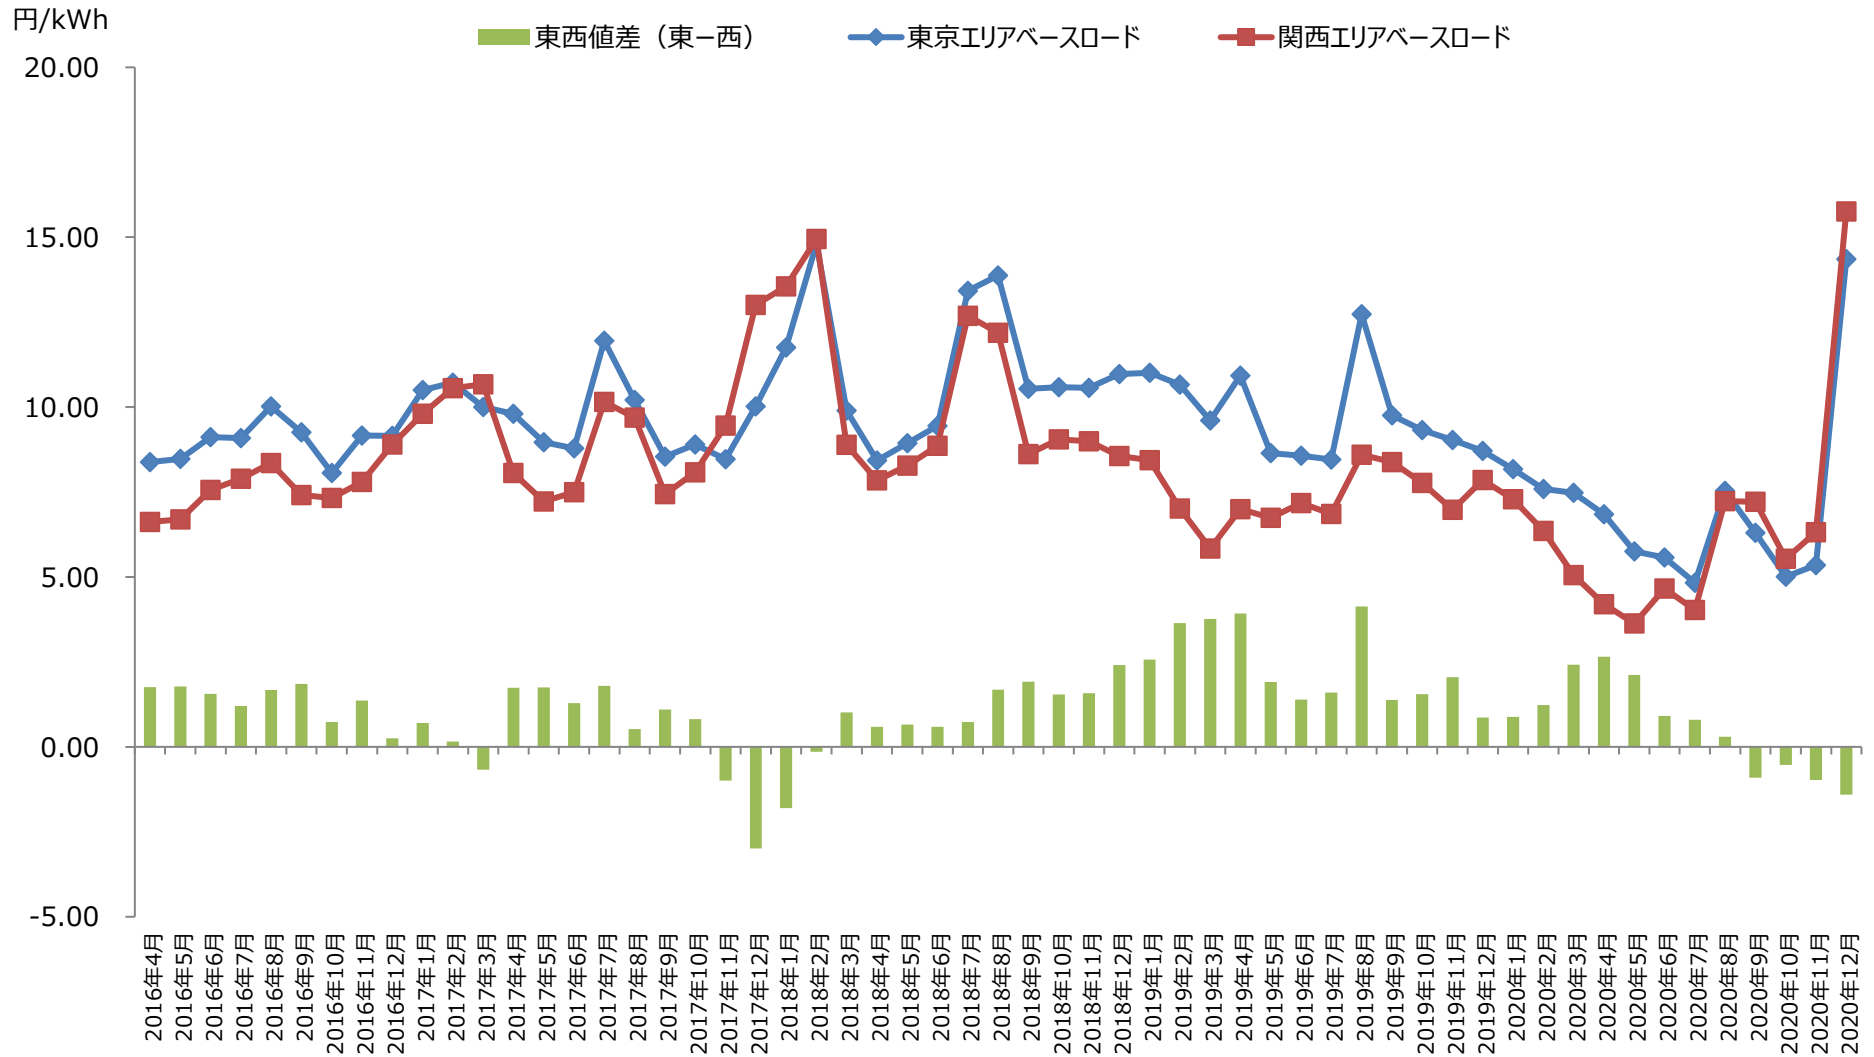

東京エリア及び関西エリア月間平均ベースロード価格

東京エリア及び関西エリア月間平均日中ロード価格