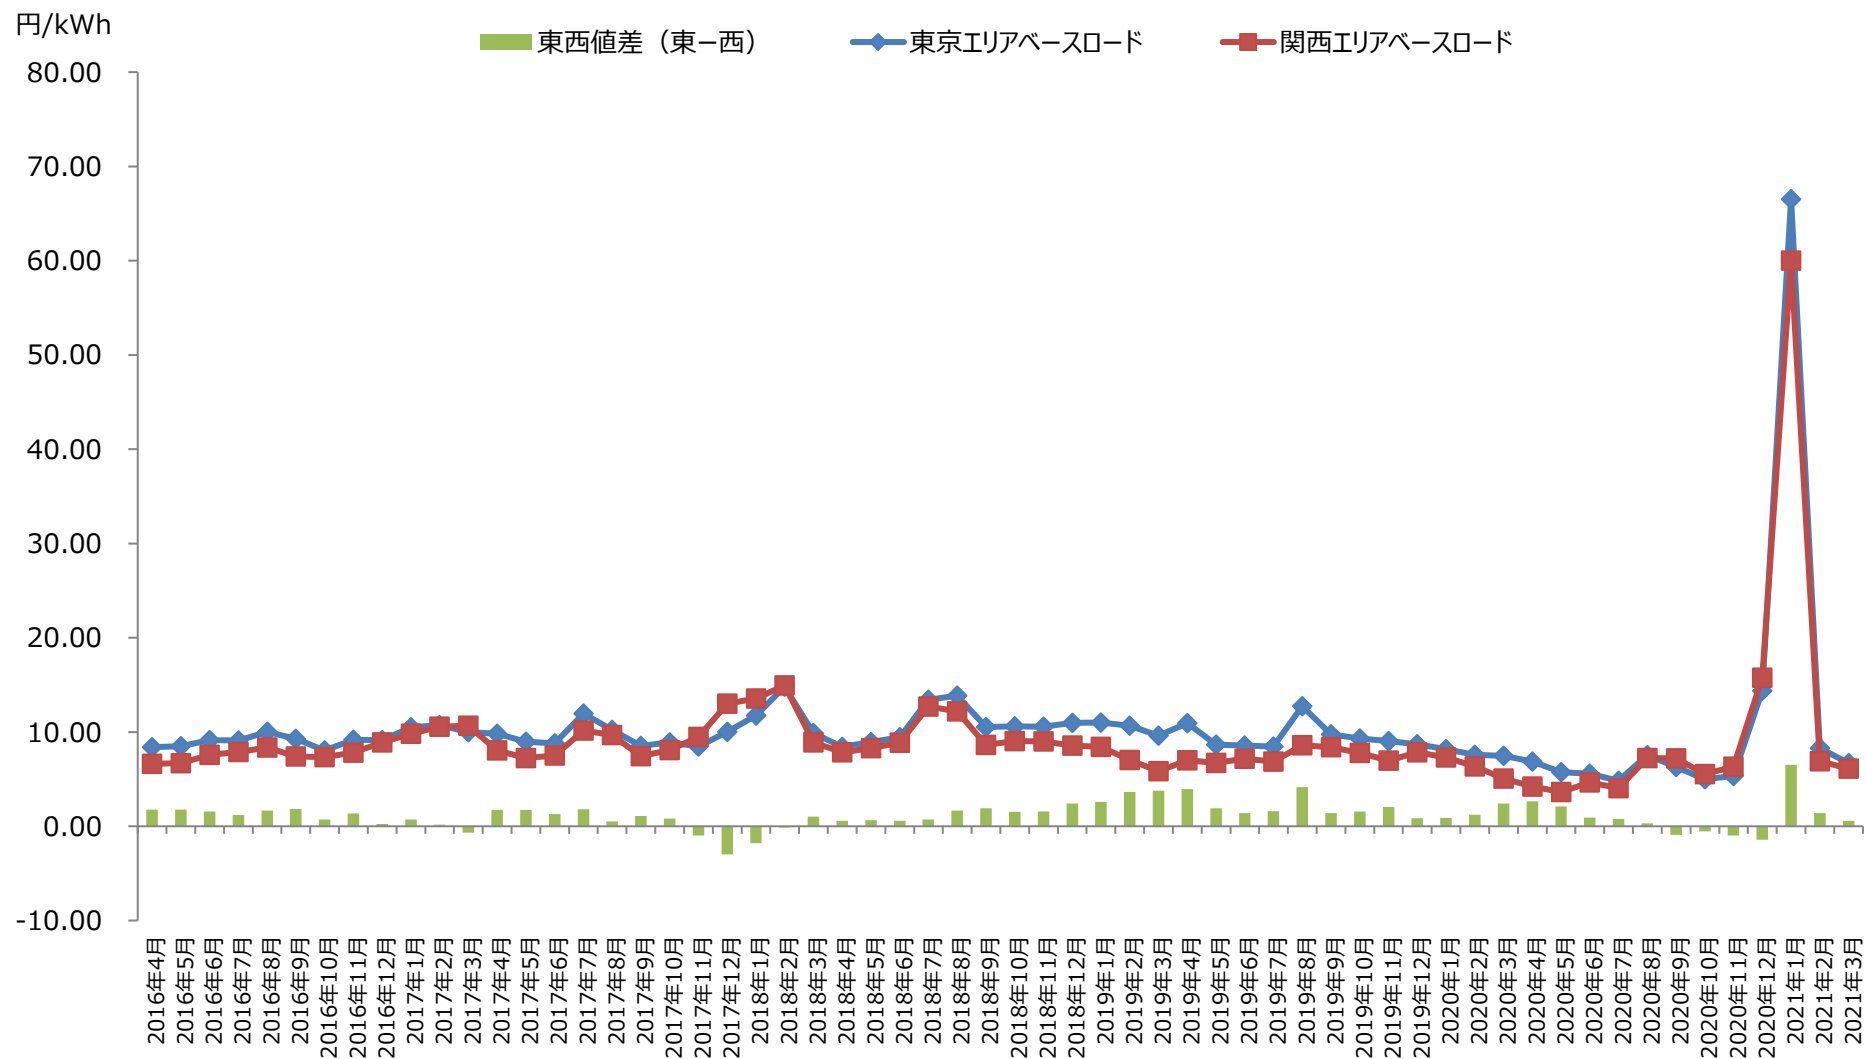

# 東京エリア及び関西エリア月間平均ベースロード価格

# 東京エリア及び関西エリア月間平均日中ロード価格